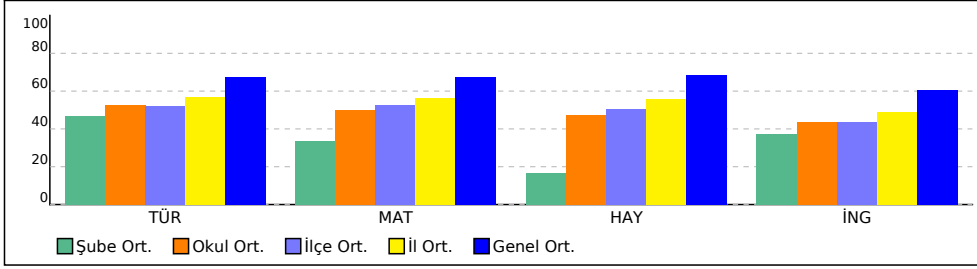

SINIFI NET LİSTESİ (Puan-1 sıralı)

KATILIMLAR																									
İL		İLÇE		OKUL			SINAV ADI			OKUL	İLÇE	İL	GENEL												
HAKKARİ		ŞEMDİNLİ		Altınsu Köyü Atatürk İlkokulu			2. SINIF 4.DENEME			63	354	1456	15353												
Sıra	Ö.No	İsim	Sınıf	TÜR			MAT			HAY			İNG			Toplam			LGS	Dereceler					
				Türkçe			Matematik			Hay.Bil.			İngilizce						Puanı	Snf	Okul	İlçe	İl	Genel	
				D	Y	N	D	Y	N	D	Y	N	D	Y	N	D	Y	N							
Genel Ortalama				10	5	10,08	10	4	10,14	8	3	8,22	5	3	4,83	33	15	33,27	397,960						
Okul Ortalaması				8	7	7,90	8	7	7,52	6	6	5,69	3	4	3,49	25	23	24,60	344,570						
SINIF:																									
1	346	NURNİSA İN* A		7	8	7,00	5	10	5,00	2	7	2,00	3	4	3,00	17	29	17,00	302,000	1	52	284	1232	14216 % 93	

NET ORTALAMALARINA GÖRE KIYASLAMA