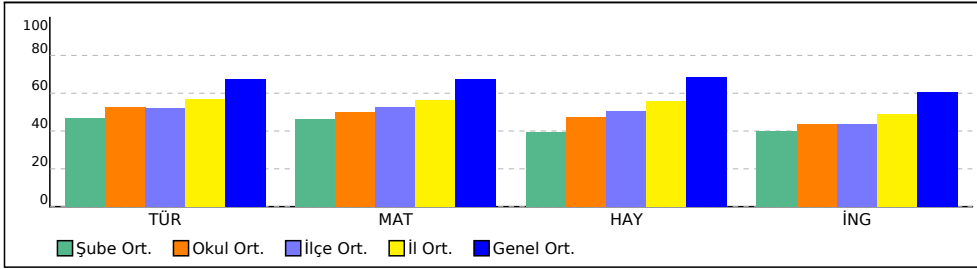

NET ORTALAMALARINA GÖRE KIYASLAMA