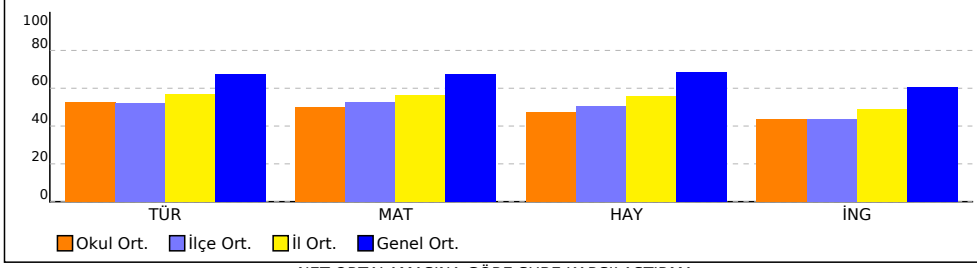

OKUL NET LİSTESİ (Puan-1 sıralı)

İL				İLÇE				OKUL				SINAV ADI				KATILIMLAR								
																OKUL	İLÇE	İL	GENEL					
HAKKARİ				ŞEMDİNLİ				Altınsu Köyü Atatürk İlkokulu				2. SINIF 4.DENEME				63	354	1456	15353					
Sıra	Ö.No	İsim	Sınıf	TÜR			MAT			HAY			İNG			Toplam			LGS	Dereceler				
				Türkçe			Matematik			Hay.Bil.			İngilizce						Puanı	Snf	Okul	İlçe	İl	Genel
				D	Y	N	D	Y	N	D	Y	N	D	Y	N	D	Y	N	Puanı					
Genel Ortalama				10	5	10,08	10	4	10,14	8	3	8,22	5	3	4,83	33	15	33,27	397,960					
Okul Ortalaması				8	7	7,90	8	7	7,52	6	6	5,69	3	4	3,49	25	23	24,60	344,570					

NET ORTALAMALARINA GÖRE KIYASLAMA