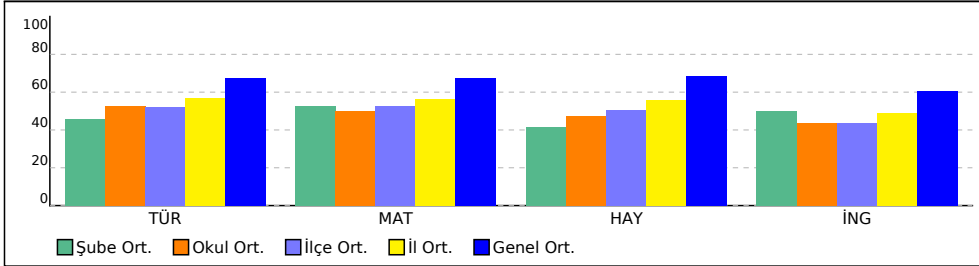

SINIF: 2B																								
1	0	M HASAN ELMAS	2B	9	6	9,00	11	4	11,00	11	1	11,00	7	1	7,00	38	12	38,00	428,000	1	2	30	203	5315
% 35																								
2	0	NAPELDA ÖZTÜRT	2B	10	5	10,00	14	1	14,00	5	7	5,00	7	1	7,00	36	14	36,00	416,000	2	3	40	275	6358
% 41																								
3	0	ÖMER DEMİRDAŞ	2B	9	6	9,00	11	3	11,00	5	7	5,00	6	2	6,00	31	18	31,00	386,000	3	14	81	477	8860
% 58																								
4	0	G Ü N EY GÜRELLİ	2B	11	4	11,00	10	5	10,00	4	8	4,00	5	3	5,00	30	20	30,00	380,000	4	16	93	518	9301
% 61																								
5	0	R* JİN Ç EL İ K	2B	8	7	8,00	9	4	9,00	6	3	6,00	1	0	1,00	24	14	24,00	344,000	5	28	169	830	11904
% 78																								
6	0	ZİLAN KAPLAN	2B	9	6	9,00	9	6	9,00	6	5	6,00				24	17	24,00	344,000	5	28	169	830	11904
% 78																								
7	0	ARJİN İNAN	2B	8	7	8,00	10	5	10,00	5	3	5,00				23	15	23,00	338,000	7	32	183	889	12251
% 80																								
8	0	EMİR CAN ŞENGÜL	2B	4	11	4,00	9	6	9,00	5	7	5,00	4	0	4,00	22	24	22,00	332,000	8	35	199	955	12658
% 82																								
9	0	ENGİN EROĞLU	2B	6	8	6,00	8	7	8,00	5	6	5,00	2	5	2,00	21	26	21,00	326,000	9	37	209	1003	12980
% 85																								
10	0	AD E M R İ DE *	2B	5	10	5,00	3	11	3,00	7	4	7,00	5	3	5,00	20	28	20,00	320,000	10	41	228	1057	13292
% 87																								
11	0	ÜVEYS ATAY	2B	5	10	5,00	6	9	6,00	4	8	4,00	4	4	4,00	19	31	19,00	314,000	11	46	252	1121	13627
% 89																								
12	0	SİNAN ELMAS	2B	7	8	7,00	3	12	3,00	4	8	4,00	2	6	2,00	16	34	16,00	296,000	12	54	296	1271	14419
% 94																								
13	0	BAHAR ÇELİK	2B	7	8	7,00	6	4	6,00	0	7	0,00				13	19	13,00	278,000	13	58	326	1375	14907
% 97																								
14	0	RUKİYE KILIÇ	2B	2	12	2,00	7	6	7,00	3	8	3,00	1	5	1,00	13	31	13,00	278,000	13	58	326	1375	14907
% 97																								
15	0	NİSAN ÇELİK	2B	5	9	5,00	5	4	5,00							10	13	10,00	260,000	15	62	344	1415	15121
% 98																								
16	0	RABİA GÜNEŞ	2B	5	10	5,00	5	7	5,00							10	17	10,00	260,000	15	62	344	1415	15121
% 98																								

NET ORTALAMALARINA GÖRE KIYASLAMA