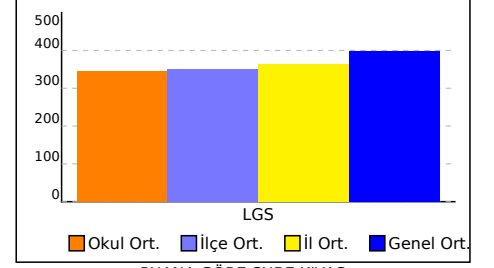

PUAN ORT. GÖRE KIYAS