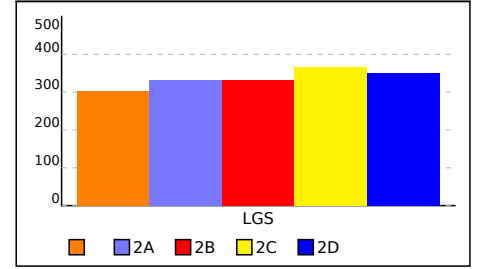

PUANA GÖRE ŞUBE KIYAS