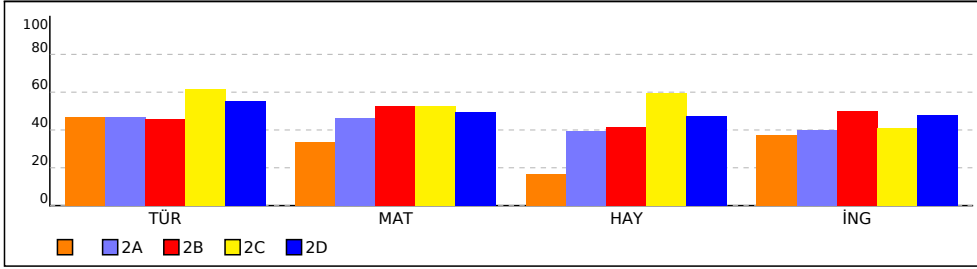

NET ORTALAMASINA GÖRE ŞUBE KARŞILAŞTIRMA