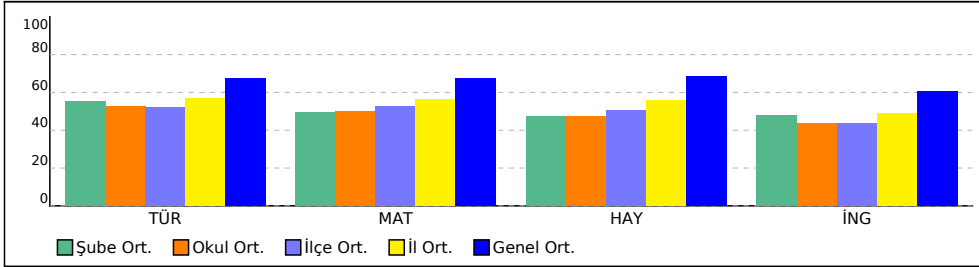

SINIF: 2D																									
1	116	ELVİN AKBAŞ	2D	12	3	12,00	10	5	10,00	8	4	8,00	6	2	6,00	36	14	36,00	416,000	1	3	40	275	6358	% 41
2	16	ROJEVİN ÖZTÜRK	2D	11	4	11,00	10	5	10,00	7	5	7,00	6	2	6,00	34	16	34,00	404,000	2	7	52	345	7377	% 48
3	66	İLAYDA ALAN	2D	9	6	9,00	7	8	7,00	11	1	11,00	6	2	6,00	33	17	33,00	398,000	3	10	61	391	7897	% 51
4	113	KÜBRA EROĞUZ	2D	11	4	11,00	12	3	12,00	7	5	7,00	3	4	3,00	33	16	33,00	398,000	3	10	61	391	7897	% 51
5	109	ECRİN ÇELİKBAŞ	2D	10	5	10,00	7	8	7,00	5	6	5,00	3	5	3,00	25	24	25,00	350,000	5	26	160	781	11471	% 75
6	212	YAREN ÇAKAR	2D	7	8	7,00	10	5	10,00	5	6	5,00	2	6	2,00	24	25	24,00	344,000	6	28	169	830	11904	% 78
7	151	ESMANUR ERBAŞ	2D	8	6	8,00	6	9	6,00	6	6	6,00	2	5	2,00	22	26	22,00	332,000	7	35	199	955	12658	% 82
8	233	MERYEM TEKİN	2D	8	7	8,00	4	11	4,00	6	6	6,00	3	5	3,00	21	29	21,00	326,000	8	37	209	1003	12980	% 85
9	15	NEHLA KILIÇ	2D	4	11	4,00	6	6	6,00	4	8	4,00	6	2	6,00	20	27	20,00	320,000	9	41	228	1057	13292	% 87
10	312	MEDİNE GÜRDAL	2D	7	8	7,00	6	9	6,00	4	8	4,00	3	5	3,00	20	30	20,00	320,000	9	41	228	1057	13292	% 87
11	154	ARGEŞ ELMAS	2D	7	8	7,00	7	8	7,00	4	3	4,00				18	19	18,00	308,000	11	49	270	1174	13936	% 91
12	189	SİDAR CANAN	2D	6	9	6,00	4	11	4,00	1	10	1,00	2	6	2,00	13	36	13,00	278,000	12	58	326	1375	14907	% 97

NET ORTALAMALARINA GÖRE KIYASLAMA