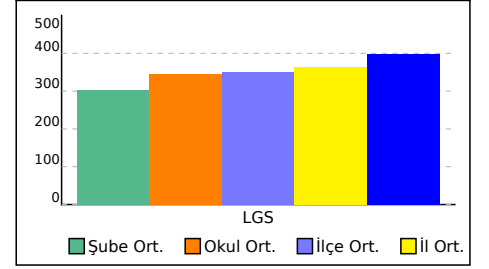

NET ORTALAMALARINA GÖRE KIYASLAMA

PUAN ORT. GÖRE KIYAS

2A SINIFI NET LİSTESİ (Puan-1 sıralı)

															KATILIMLAR									
															OKUL	İLÇE	İL	GENEL						
İL			İLÇE			OKUL			SINAV ADI			OKUL	İLÇE	İL	GENEL									
HAKKARİ			ŞEMDİNLİ			Altınsu Köyü Atatürk İlkokulu			2. SINIF 4.DENEME			63	354	1456	15353									
Sıra	Ö.No	İsim	Sınıf	TÜR			MAT			HAY			İNG			Toplam			LGS	Dereceler				
				Türkçe			Matematik			Hay.Bil.			İngilizce						Puanı	Snf	Okul	İlçe	İl	Genel
				D	Y	N	D	Y	N	D	Y	N	D	Y	N	D	Y	N						
Genel Ortalama				10	5	10,08	10	4	10,14	8	3	8,22	5	3	4,83	33	15	33,27	397,960					
Okul Ortalaması				8	7	7,90	8	7	7,52	6	6	5,69	3	4	3,49	25	23	24,60	344,570					
SINIF: 2A																								
1	42	BE *AY ONAL	2A	9	5	9,00	8	7	8,00	7	4	7,00	6	2	6,00	30	18	30,00	380,000	1	16	93	518	9301 % 61
2	43	MİNA GÜRELLİ	2A	8	7	8,00	8	7	8,00	5	7	5,00	7	1	7,00	28	22	28,00	368,000	2	20	119	620	10220 % 67
3	35	FATMA ELMAS	2A	7	8	7,00	10	5	10,00	7	5	7,00	4	4	4,00	28	22	28,00	368,000	2	20	119	620	10220 % 67
4	59	ADEM TEKİN	2A	12	3	12,00	8	7	8,00	6	6	6,00	1	6	1,00	27	22	27,00	362,000	4	22	136	676	10633 % 69
5	69	LAVİN CAN	2A	9	6	9,00	8	7	8,00	4	8	4,00	5	3	5,00	26	24	26,00	356,000	5	24	149	736	11083 % 72
6	121	BERTAN DEMİR	2A	7	8	7,00	12	3	12,00	5	7	5,00	2	6	2,00	26	24	26,00	356,000	5	24	149	736	11083 % 72
7	55	BARAN ŞENGÜL	2A	9	6	9,00	8	7	8,00	4	8	4,00	3	5	3,00	24	26	24,00	344,000	7	28	169	830	11904 % 78
8	324	FURKAN ÜSTÜNDAĞ	2A	6	9	6,00	7	8	7,00	6	6	6,00	4	4	4,00	23	27	23,00	338,000	8	32	183	889	12251 % 80
9	65	ABDÜLS* ED KORK	2A	5	10	5,00	6	9	6,00	4	8	4,00	5	3	5,00	20	30	20,00	320,000	9	41	228	1057	13292 % 87
10	248	YİĞİT ÇELİKBAŞ	2A	7	8	7,00	4	11	4,00	5	7	5,00	3	4	3,00	19	30	19,00	314,000	10	46	252	1121	13627 % 89
11	62	MUHAMMED SEVMİ	2A	5	10	5,00	5	10	5,00	5	7	5,00	3	5	3,00	18	32	18,00	308,000	11	49	270	1174	13936 % 91
12	0	NURDA AVCI	2A	7	8	7,00	6	9	6,00	4	8	4,00	0	7	0,00	17	32	17,00	302,000	12	52	284	1232	14216 % 93
13	448	MELİKE ERBAŞ	2A	8	7	8,00	4	10	4,00	2	10	2,00	1	7	1,00	15	34	15,00	290,000	13	55	308	1316	14610 % 95
14	37	ZİLAN KESKİN	2A	5	9	5,00	4	11	4,00	4	8	4,00	1	7	1,00	14	35	14,00	284,000	14	56	317	1345	14767 % 96
15	0	*E *Y ÇEÇLİK	2A	1	14	1,00	6	9	6,00	3	9	3,00	3	5	3,00	13	37	13,00	278,000	15	58	326	1375	14907 % 97