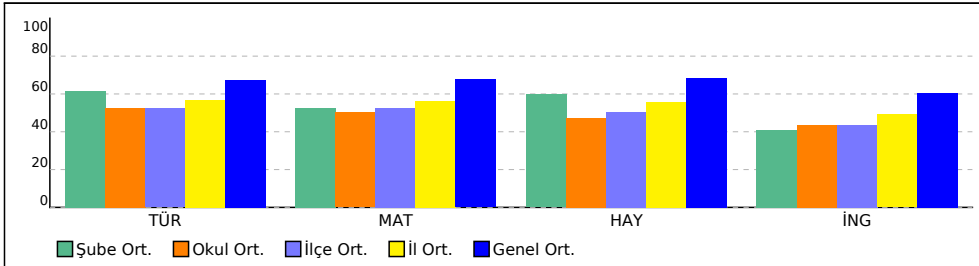

NET ORTALAMALARINA GÖRE KIYASLAMA