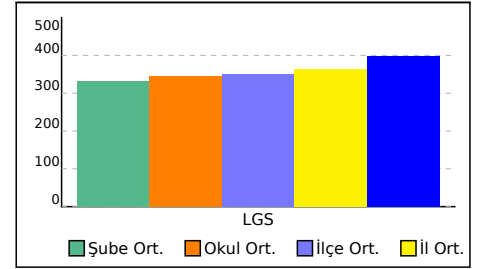

PUAN ORT. GÖRE KIYAS