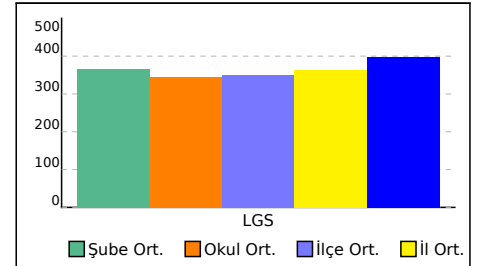

PUAN ORT. GÖRE KIYAS