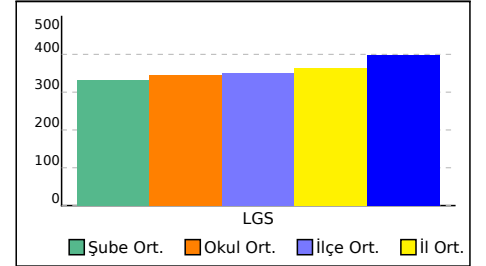

PUAN ORT. GÖRE KIYAS